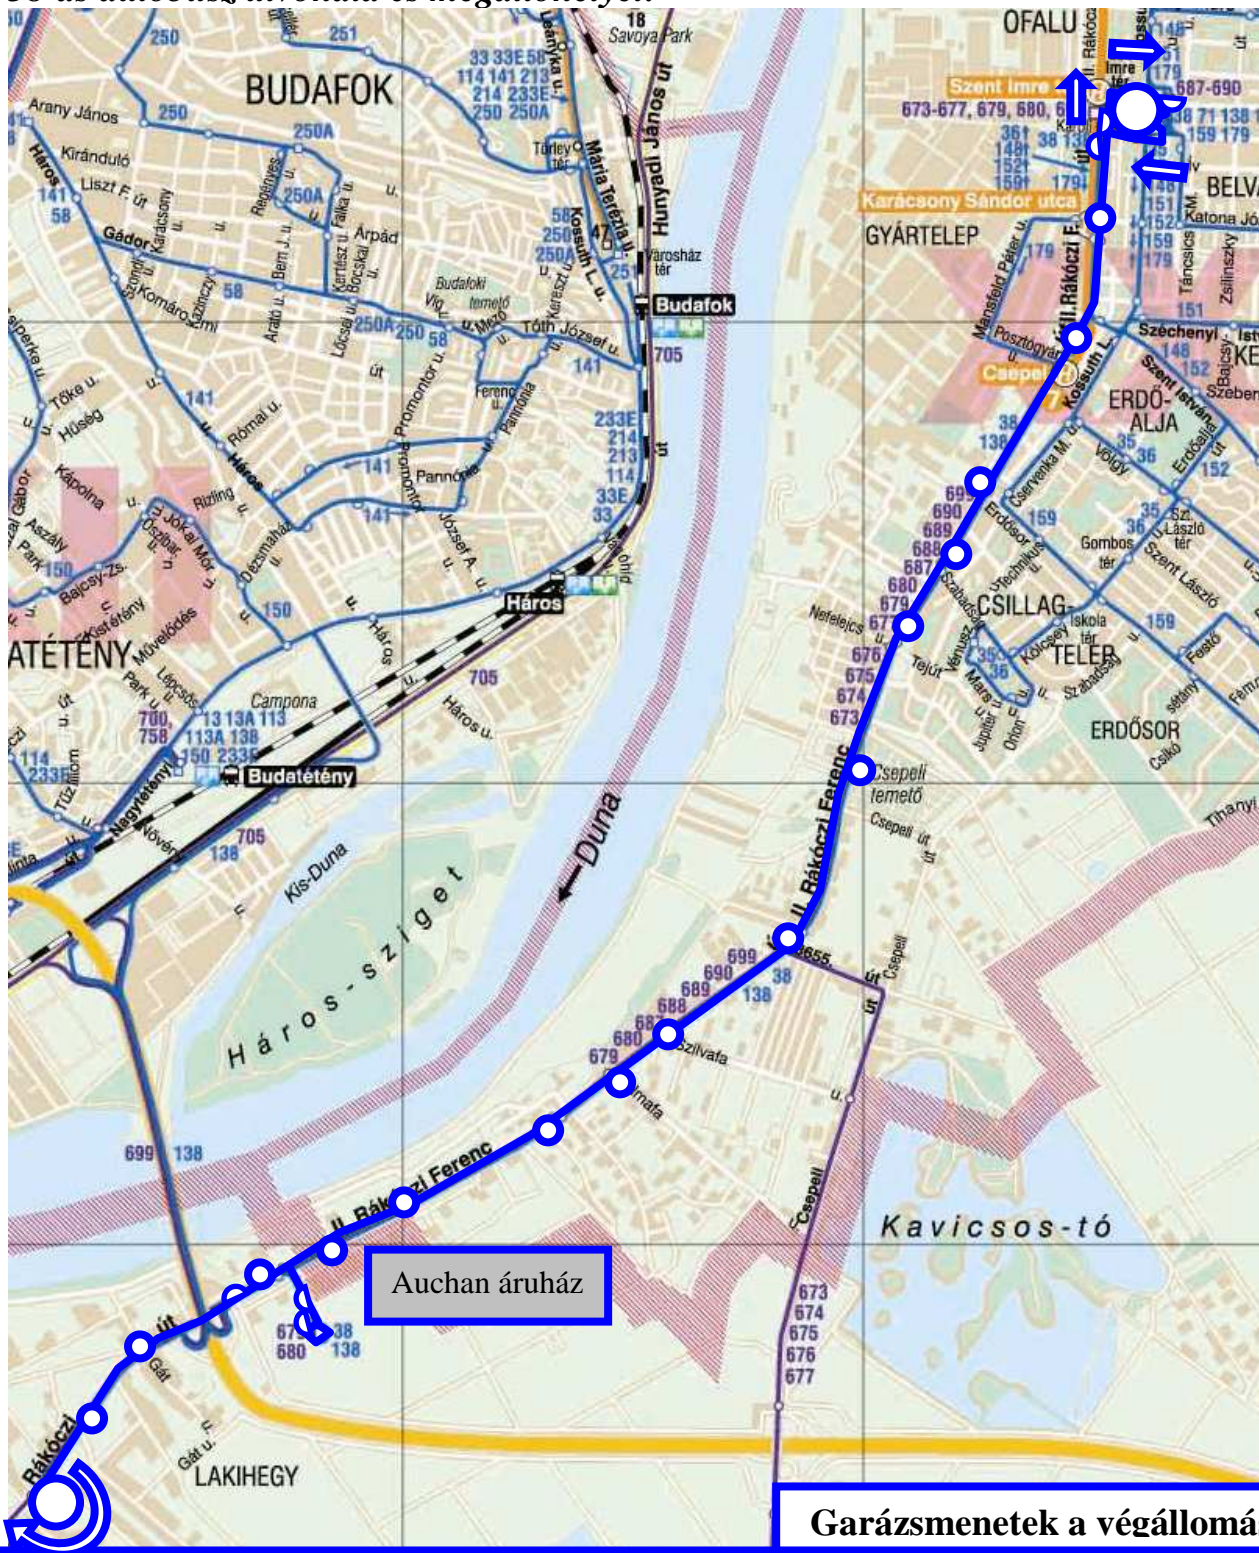

**CSEPEL,
SZENT IMRE
TÉR** 

38

**LAKIHEGY,
CSERESZNYÉS
UTCA** 

LAKIHEGY, CSERESZNYÉS UTCA FELÉ

ÚTVONALA: Csepel, Szent Imre tér vá. – Károli Gáspár utca – II. Rákóczi Ferenc út – Áruházi bekötőút – Auchan Sziget – Áruházi bekötőút – II. Rákóczi Ferenc út – Lakihegy, Cseresznyés utca vá.

CSEPEL, SZENT IMRE TÉR  FELÉ

ÚTVONALA: Lakihegy, Cseresznyés utca vá. – II. Rákóczi Ferenc út – Áruházi bekötőút – Auchan Sziget – Áruházi bekötőút – II. Rákóczi Ferenc út – Vermes Miklós utca – Csepel, Szent Imre tér vá.

38-as autóbussz útvonala és megállóhelyei:

Auchan áruház

Garázsmentek a végállomások felé:

Csepel, Szent Imre tér felé: Dél-pesti autóbuszgarázs – Méta utca – felüljáró – Szentlőrinci út – jobbra Nagykőrösi út (M5 autópálya bevezető szakasza) – Határ út – Helsinki út – Csepeli átjáró – Gubacsi híd – Ady Endre út – Kossuth Lajos utca – Vermes Miklós utca – Kiss János altábornagy utca – Csepel, Szent Imre tér vá.

Lakihegy, Cseresznyés utca felé: Dél-pesti autóbuszgarázs – Méta utca – felüljáró – Szentlőrinci út – M5-ös autópálya – M0-s út – halásztelki lehajtó – II. Rákóczi Ferenc út – Lakihegy Cseresznyés utca vá.