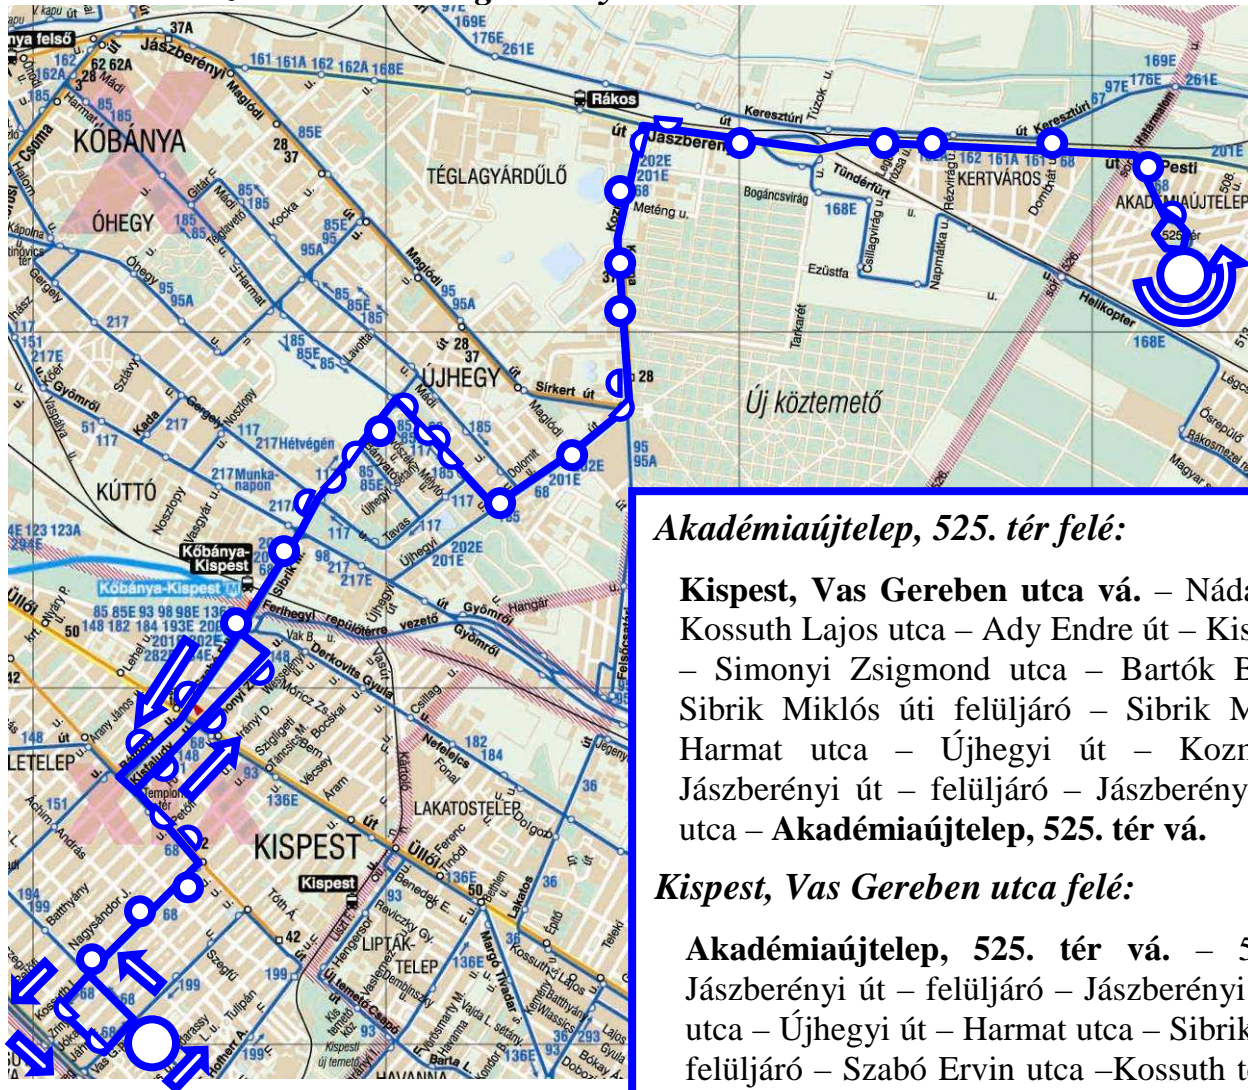

68-as autóbusz útvonala és megállóhelyei:

Akadémiaújtelep, 525. tér felé:

Kispest, Vas Gereben utca vá. – Nádasdy utca – Kossuth Lajos utca – Ady Endre út – Kisfaludy utca – Simonyi Zsigmond utca – Bartók Béla utca – Sibrik Miklós úti felüljáró – Sibrik Miklós út – Harmat utca – Újhegyi út – Kozma utca – Jászberényi út – felüljáró – Jászberényi út – 501. utca – **Akadémiaújtelep, 525. tér vá.**

Kispest, Vas Gereben utca felé:

Akadémiaújtelep, 525. tér vá. – 501. utca – Jászberényi út – felüljáró – Jászberényi út – Kozma utca – Újhegyi út – Harmat utca – Sibrik Miklós út – felüljáró – Szabó Ervin utca – Kossuth tér – Báthory utca – Ady Endre út – Kossuth Lajos utca – Zalaegerszegi utca – Vas Gereben utca – **Kispest, Vas Gereben utca vá.**

Garázsmeneti útvonalak Dél-pesti autóbuszgarázstól:

KISPEST, VAS GERE BEN UTCA FELÉ: Dél-pesti autóbuszgarázs – Méta utca – felüljáró – Szentlőrinci út – kétszer balra visszakanyarodva Nagykőrösi út – Nagykőrösi út (M5 autópálya bevezető szakasza) – Vas Gereben utca – Kispest, Vas Gereben utca vá.

AKADÉMIAÚJTELEP, 525. TÉR FELÉ: Dél-pesti autóbuszgarázs – Méta utca – Sallai Imre utca – Gillice tér – Petőfi utca – Haladás utca – Ráday Gedeon utca – Gyömrői út – Felsőcsatári út – Kozma utca – Jászberényi út – 501. utca – 525. tér – Akadémiaújtelep, 525. tér vá.

Garázsmeneti útvonalak Dél-pesti autóbuszgarázs felé:

KISPEST, VAS GERE BEN UTCA FELŐL: Kispest, Vas Gereben utca vá. – Nádasdy utca – Hofherr Albert utca – Nagykőrösi út – Szentlőrinci út – felüljáró – Méta utca – Dél-pesti autóbuszgarázs

AKADÉMIAÚJTELEP, 525. TÉR FELŐL: Akadémiaújtelep, 525. tér vá. – 501. utca – Pesti út – Jászberényi út – felüljáró – Jászberényi út – Kozma utca – Felsőcsatári út – Gyömrői út – Ráday Gedeon utca – Haladás utca – Petőfi utca – Gillice tér – Sallai Imre utca – Méta utca – Dél-pesti autóbuszgarázs