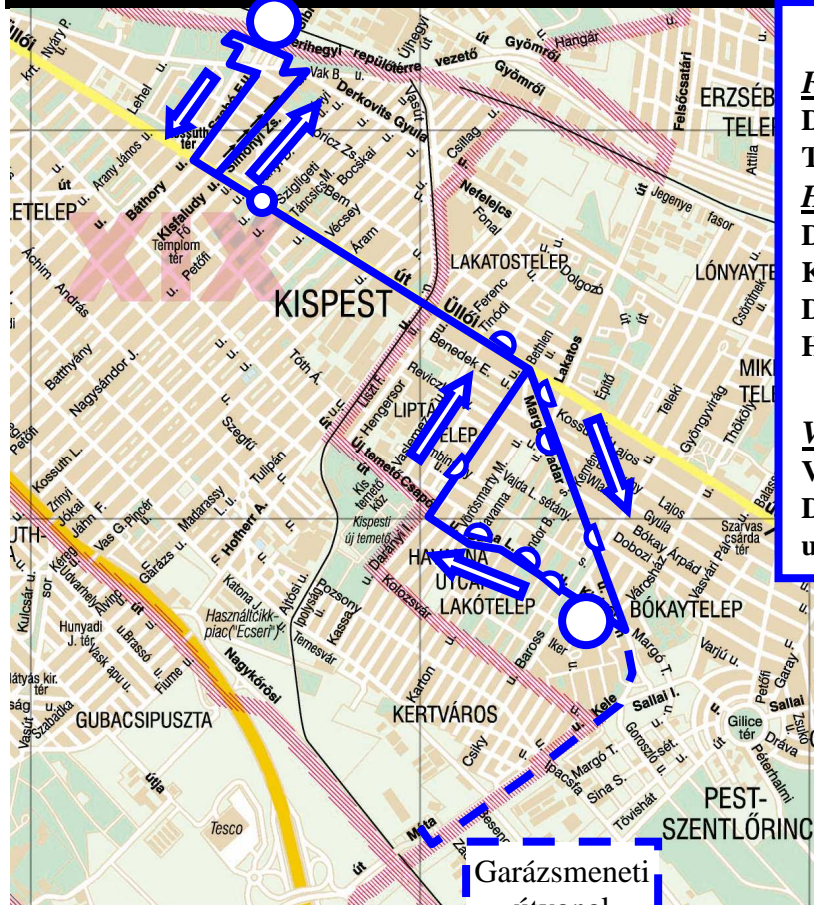

KŐBÁNYA-KISPEST 136E HAVANNA UTCAI LAKÓTELEP

(körforgalom)

<i>Kőbánya-Kispest M – Havanna utcai lakótelep (Fiatalság utca) – Kőbánya-Kispest M (körforgalom)</i>	
Kőbánya-Kispest vá.	MM
Árpád utca 93 50	M
Margó Tivadar utca 50	M
Havanna utca	M
Baross utca 36, 93	M
Fiatalság utca (vá.) 36	MM
Barta Lajos utca 93	M
Kondor Béla sétány	M
Vörösmarty Mihály utca	M
Dembinszky utca	M
Margó Tivadar utca 50	M
Árpád utca 93 50	M
Kőbánya-Kispest vá. 68, 85, 85E, 93, 98, 98E, 148, 151, 182, 184, 193E, 200E, 201E, 202E, 282E, 284E	M

136E autóbusz útvonala és megállóhelyei:

Kőbánya-Kispest M vá. – Déli bejáró út – Vak Bottyán utca – Szabó Ervin utca – Kossuth tér – Üllői út – Margó Tivadar utca – Havanna utcai lakótelep (Fiatalság utca) vá. – Kinizsi Pál utca – Barta Lajos utca – Csapó utca – Darányi Ignác utca – Üllői út – Simonyi Zsigmond utca – Vak Bottyán utca – Keleti bejáró út – **Kőbánya-Kispest M vá.**

Garázsmenetek a végállomások felé:

Fiatalság utcai megállóhely felé:

Dél-pesti telephely – Méta u. – Kele u. – Margó Tivadar u. – Fiatalság utca mh.

Havanna utcai megállóhely felé:

Dél-pesti autóbuszgarázs – Méta utca – Kele utca – Kinizsi Pál utca – Barta Lajos utca – Csapó utca – Darányi Ignác utca – Margó Tivadar utca – Havanna utca mh.

Garázsmenetek a telephely felé:

Vörösmarty Mihály utca megállóhelytől

Vörösmarty Mihály utca mh. – Barta Lajos utca – Darányi Ignác utca – Margó Tivadar utca – Kele utca – Méta utca – Dél-pesti autóbuszgarázs

Garázsmeneti
útvonal