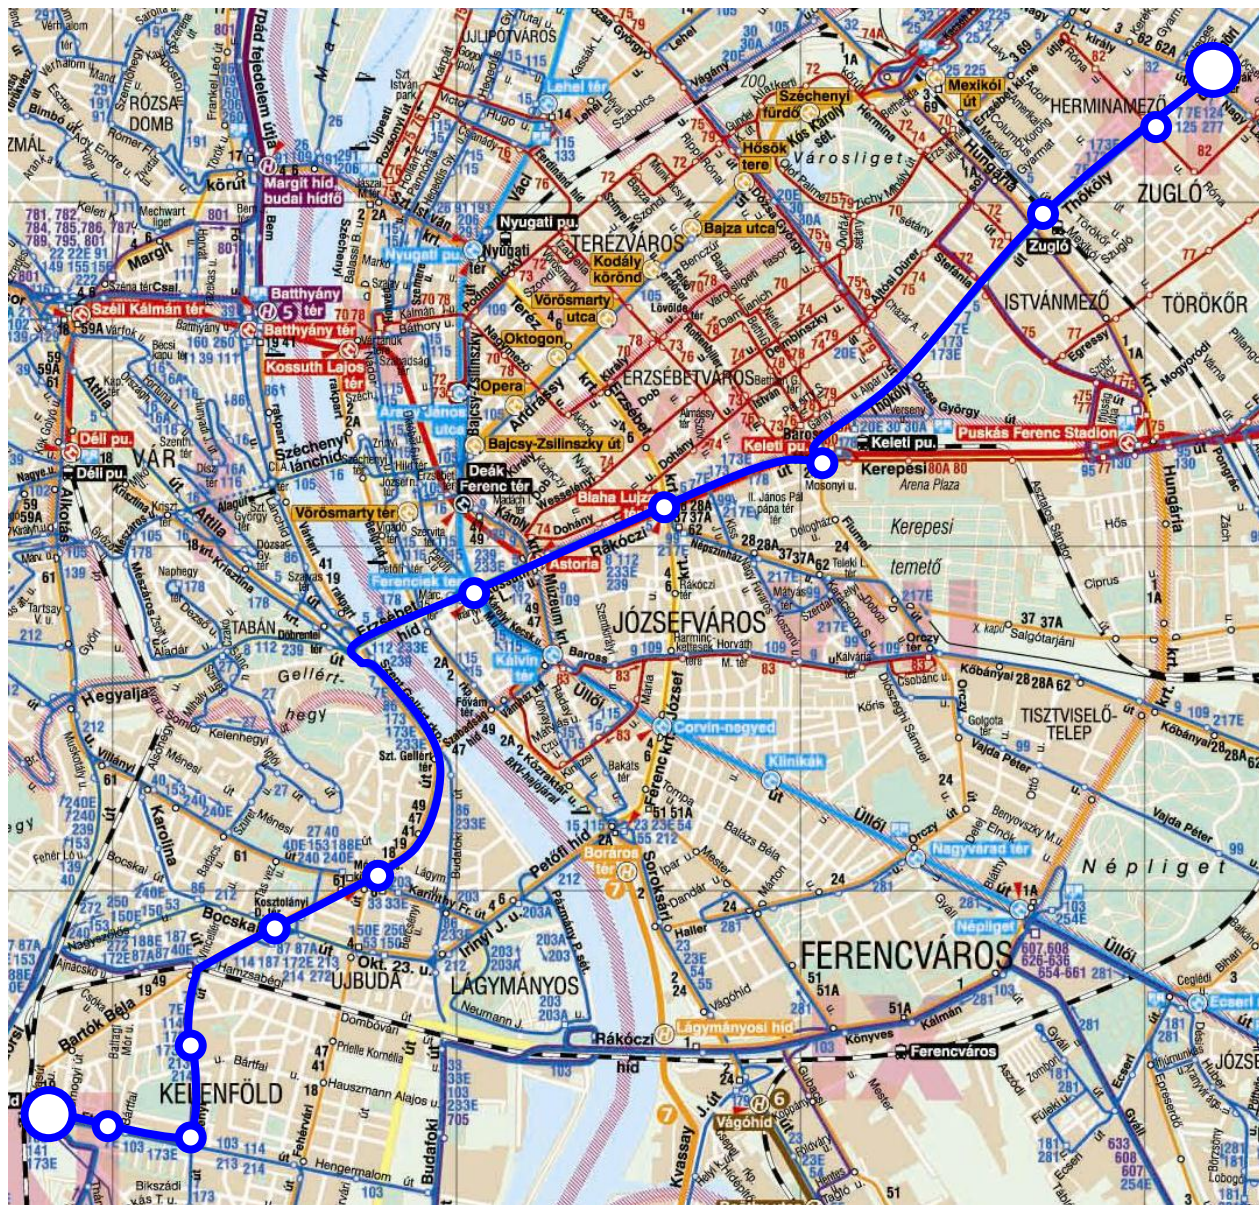

Garázsmenti útvonalak:

Kelenföldi üzemeység - Hamzsabégi út - Karolina út - Bartók Béla út - Somogyi út - Kelenföldi pályaudvar vá.

Kelenföldi pályaudvar vá. - Somogyi út - Bartók Béla út - Hamzsabégi út - Kelenföldi üzemeység