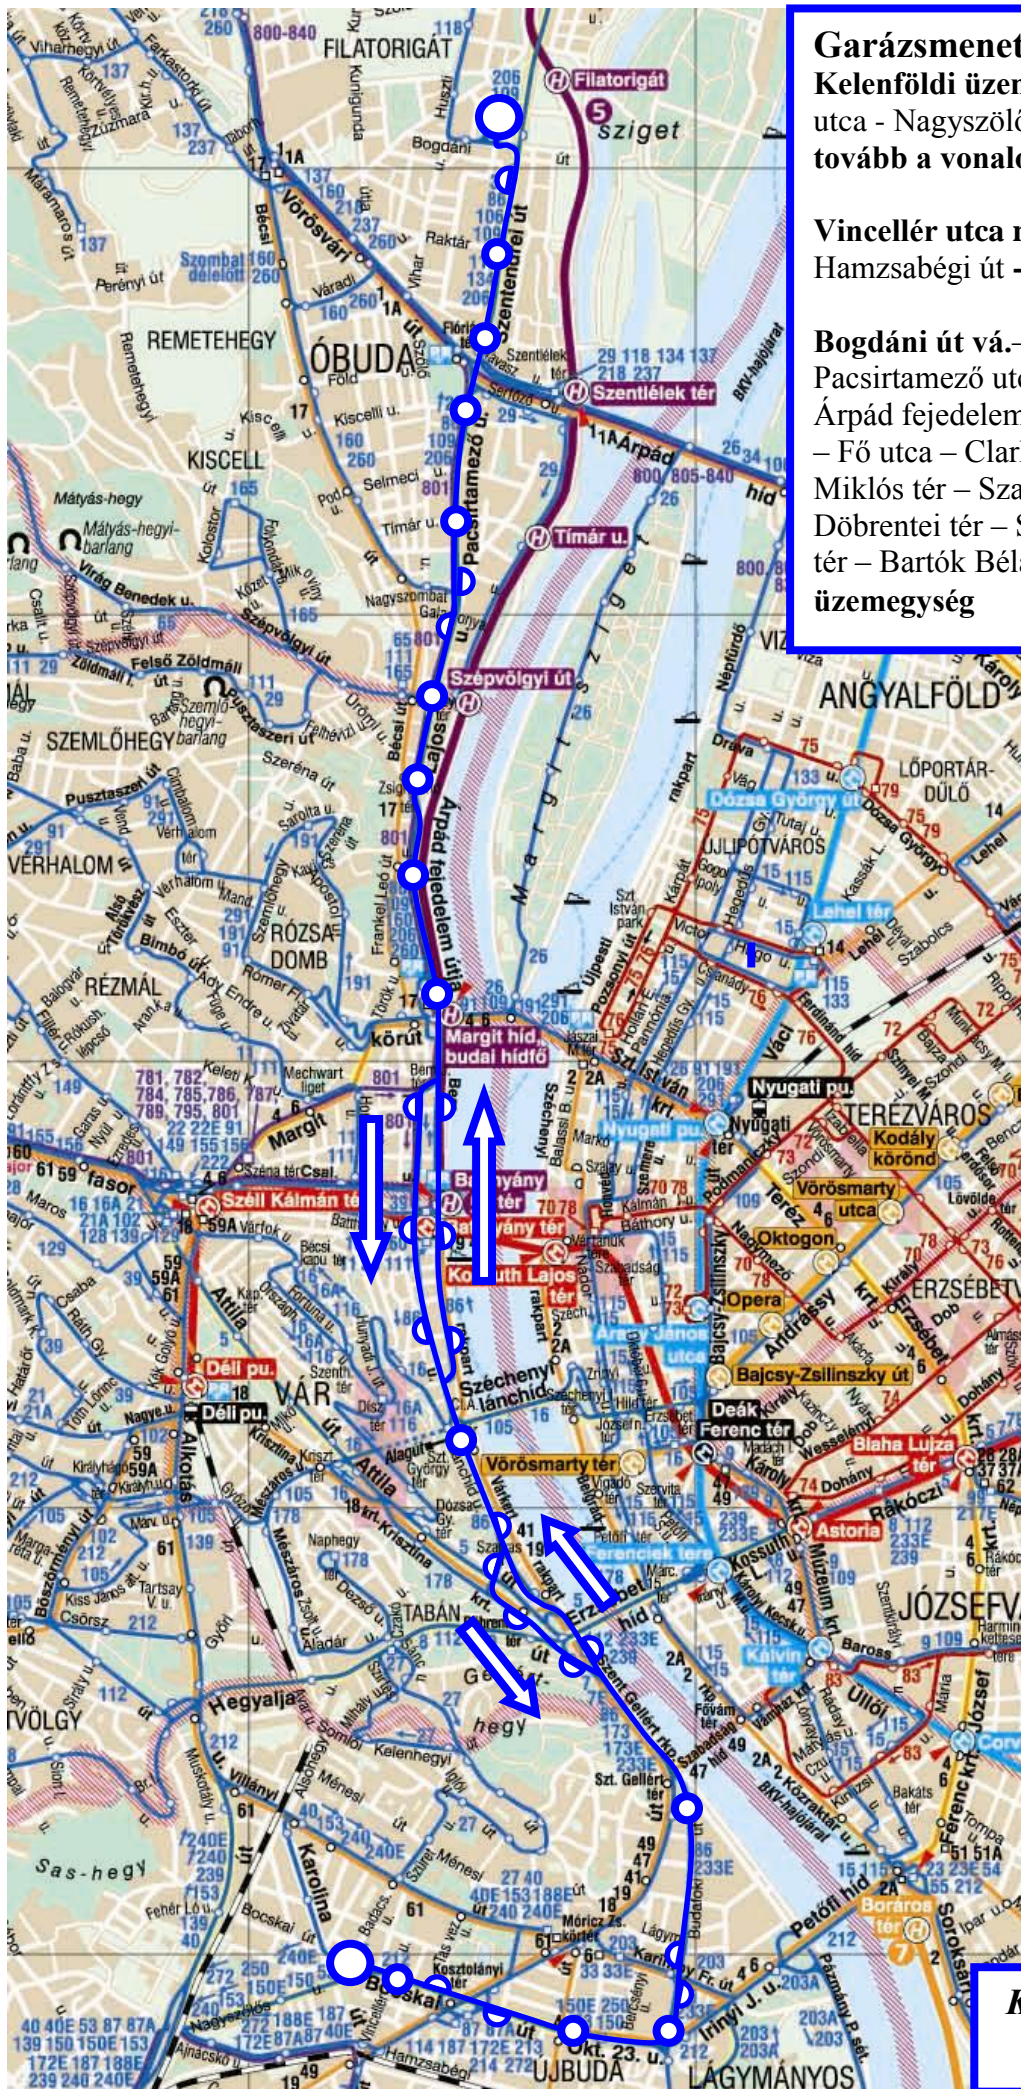

## ÚJBUDA, FÜGGETLENSÉGI PARK FELÉ:

Óbuda, Bogdáni út vá. – Bogdáni út – Szentendrei út – Flórián tér – Pacsirtamező utca – Lajos utca – Zsigmond tér – Árpád fejedelem útja – Bem rakpart – Bem József tér – Fő utca – Clark Ádám tér – Lánchíd utca – Ybl Miklós tér – Szarvas tér – Krisztina körút – Döbrentei tér – Szent Gellért rakpart – Szent Gellért tér – Budafoki út – Október huszonharmadika utca – Bocskai út – Kosztolányi Dezső tér – Bocskai út – Újbuda, Függelenségi Park vá.

## ÓBUDA, BOGDÁNI ÚT VÁ. FELÉ:

Újbuda, Függelenségi Park vá. – Bocskai út – Kosztolányi Dezső tér – Bocskai út – Október huszonharmadika utca – Budafoki út – Szent Gellért tér – Szent Gellért rakpart – Döbrentei tér – Döbrentei utca – Ybl Miklós tér – Lánchíd utca – Clark Ádám tér – Fő utca – Jégverem utca – Bem rakpart – Árpád fejedelem útja – Zsigmond tér – Lajos utca – Pacsirtamező utca – Flórián tér – Szentendrei út – Bogdáni út – Óbuda, Bogdáni út vá.

## 86-os autóbusz útvonala és megállóhelyei: