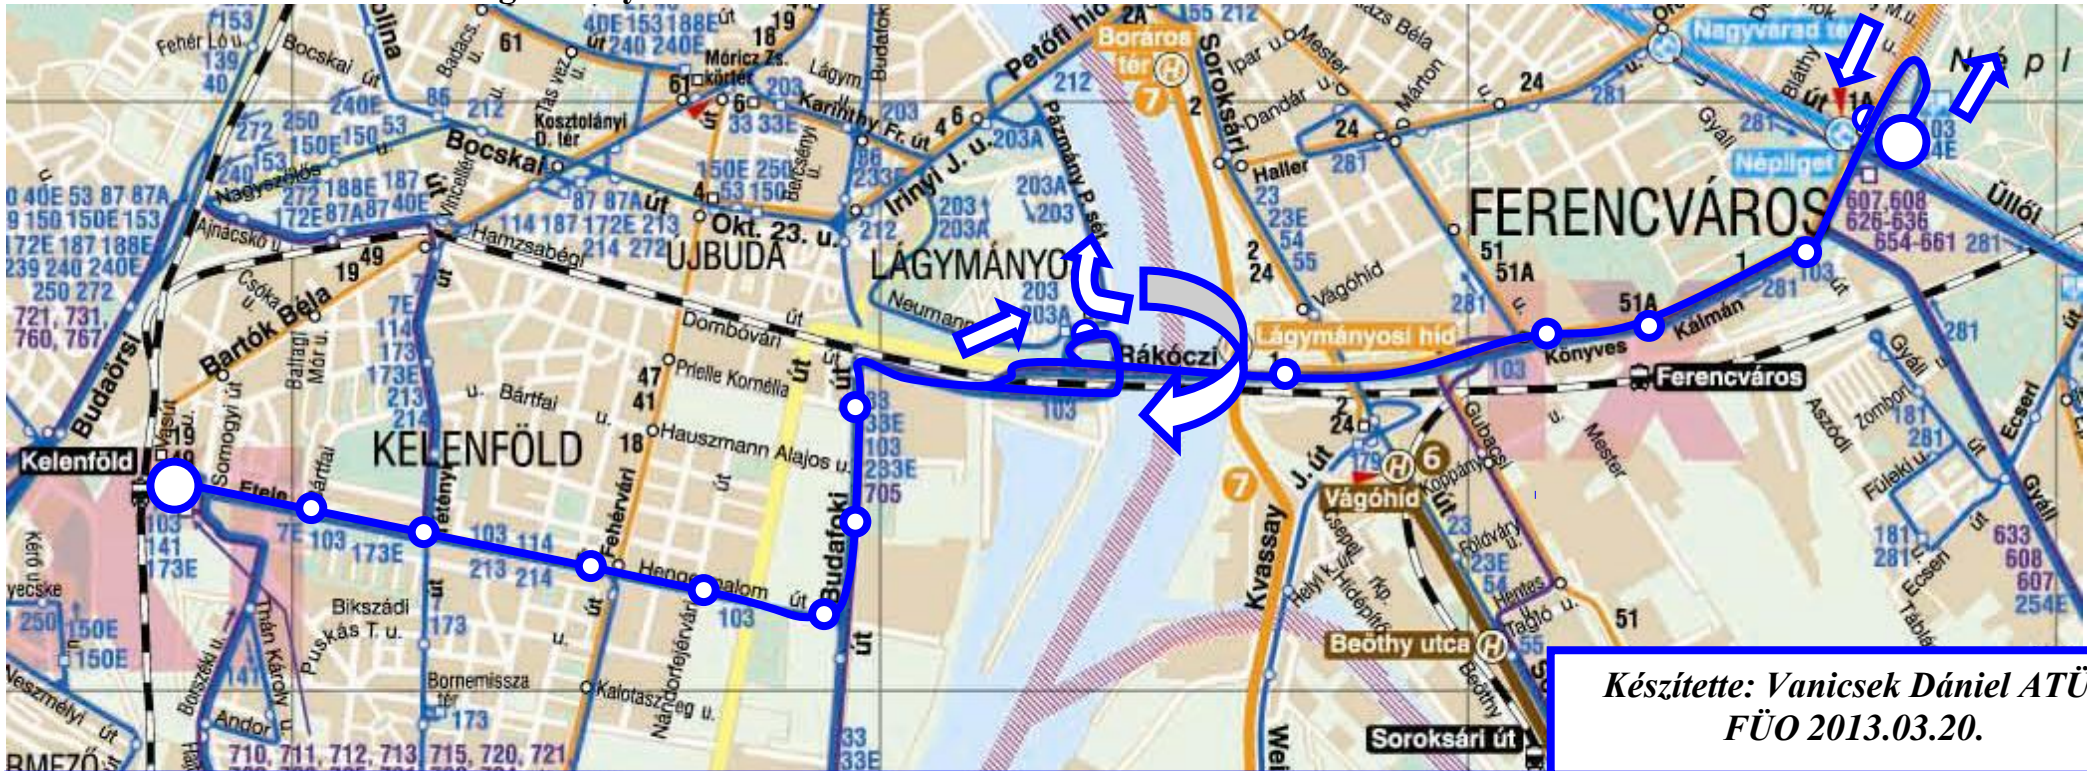

KELENFÖLDI PÁLYAUDVAR VÁ. FELÉ:

Népliget M vá. – Népliget – Könyves Kálmán körút – Lágymányosi híd – Pázmány Péter sétány – Dombóvári út – Budafoki út – Hengermalom út – Etele út – Kelenföldi pályaudvar vá.

103-as autóbusz útvonala és megállóhelyei:

Garázsmeneti útvonala:

Kelenföldi üzemegység - Hamzsabégi út - Karolina út - Tétényi út - **Kelenföld, városközpont (114-es, 213-as és a 214-es) mh.**

Kelenföldi üzemegység - Hamzsabégi út - Karolina út - Bartók Béla út - Somogyi út - **Kelenföldi pályaudvar vá.**