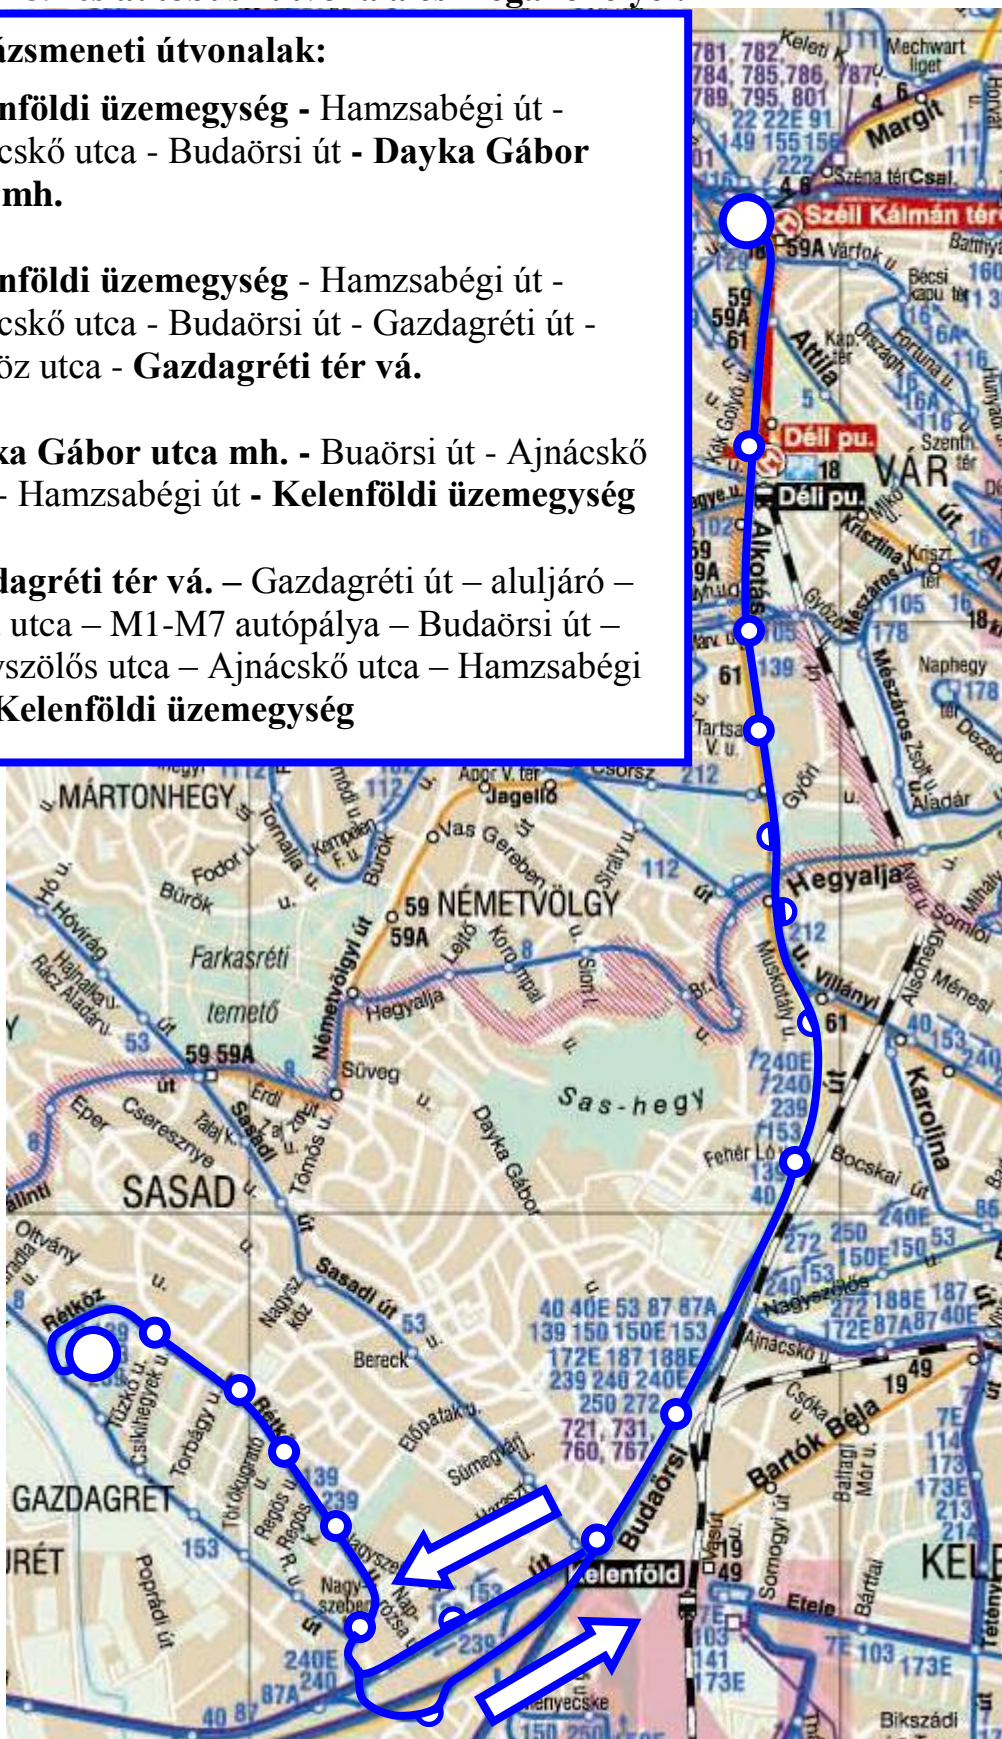

SZÉLL KÁLMÁN TÉR (VÁRFOK UTCA) M FELÉ:

Gazdagréti tér vá. - Rétköz utca - Gazdagréti út - Lapu utca - autópálya - Budaörsi út - Alkotás utca - Magyar jakobinusok tere - Krisztina körút – Vérmező út - **Széll Kálmán tér M (VárfoK utca) vá**

Megállóhelyek:

GAZDAGRÉTI TÉR FELÉ:

SZÉLL KÁLMÁN TÉR (VÁRFOK UTCA) M FELÉ:

Széll Kálmán tér  (VárfoK utca) vá.	MM	Gazdagréti tér vá.	M
Déli pályaudvar   21, 21A, 39  18, 59, 59A, 61    	MM	Tűzkő utca	M
Királyhágó utca  105	M	Torbágy utca	M
Tartsay Vilmos utca	M	Törökugrató utca	M
BAH-csomópont (Alkotás utca)  8, 40, 112, 212  61	MM	Regős köz	M
Muskotály köz	M	Nagyszeben tér	M
Fehérló utca  40, 153, 239, 240	M	Neszmélyi út	M
Dayka Gábor utca  40, 40E, 53, 139, 150, 150E, 153, 187, 139, 240E, 250, 272  710-778 	MM	Sasadi út  40, 40E, 53, 139,150, 153, 188E, 239, 250, 272	MM
Sasadi út  40, 40E, 53, 139,150, 153, 188E, 239, 250, 272	MM	Dayka Gábor utca  40, 40E, 53, 139, 150, 150E, 153, 187, 139, 240E, 250, 272  710-778 	MM
Gazdagréti út  40, 87, 87A, 153, 240	M	Fehérló utca	M
Nagyszeben tér	M	BAH-csomópont (Budaörsi út)  8, 40, 112, 212  61	MM
Regős köz	M	Tartsay Vilmos utca  105	M
Törökugrató utca	M	Márvány utca	M
Torbágy utca	M	Déli pályaudvar   21, 21A, 39   18, 59, 59A, 61   	MM
Tűzkő utca	M	Széll Kálmán tér  (VárfoK utca) vá. 	MM
Gazdagréti tér vá.  8, 153, 239	M	16, 16A, 21, 21A, 22, 22A, 39, 102, 116, 128, 129, 139, 149, 155, 156, 222  801  4, 6, 18, 59, 59A, 61  	

139-es autóbusz útvonala és megállóhelyei:

Garázsmeneti útvonalak:

Kelenföldi üzemegység - Hamzsabégi út -
Ajnácskő utca - Budaörsi út - **Dayka Gábor
utca mh.**

Kelenföldi üzemegység - Hamzsabégi út -
Ajnácskő utca - Budaörsi út - Gazdagréti út -
Rétköz utca - **Gazdagréti tér vá.**

Dayka Gábor utca mh. - Budaörsi út - Ajnácskő
utca - Hamzsabégi út - **Kelenföldi üzemegység**

Gazdagréti tér vá. – Gazdagréti út – aluljáró –
Lapu utca – M1-M7 autópálya – Budaörsi út –
Nagyszőlős utca – Ajnácskő utca – Hamzsabégi
út – **Kelenföldi üzemegység**