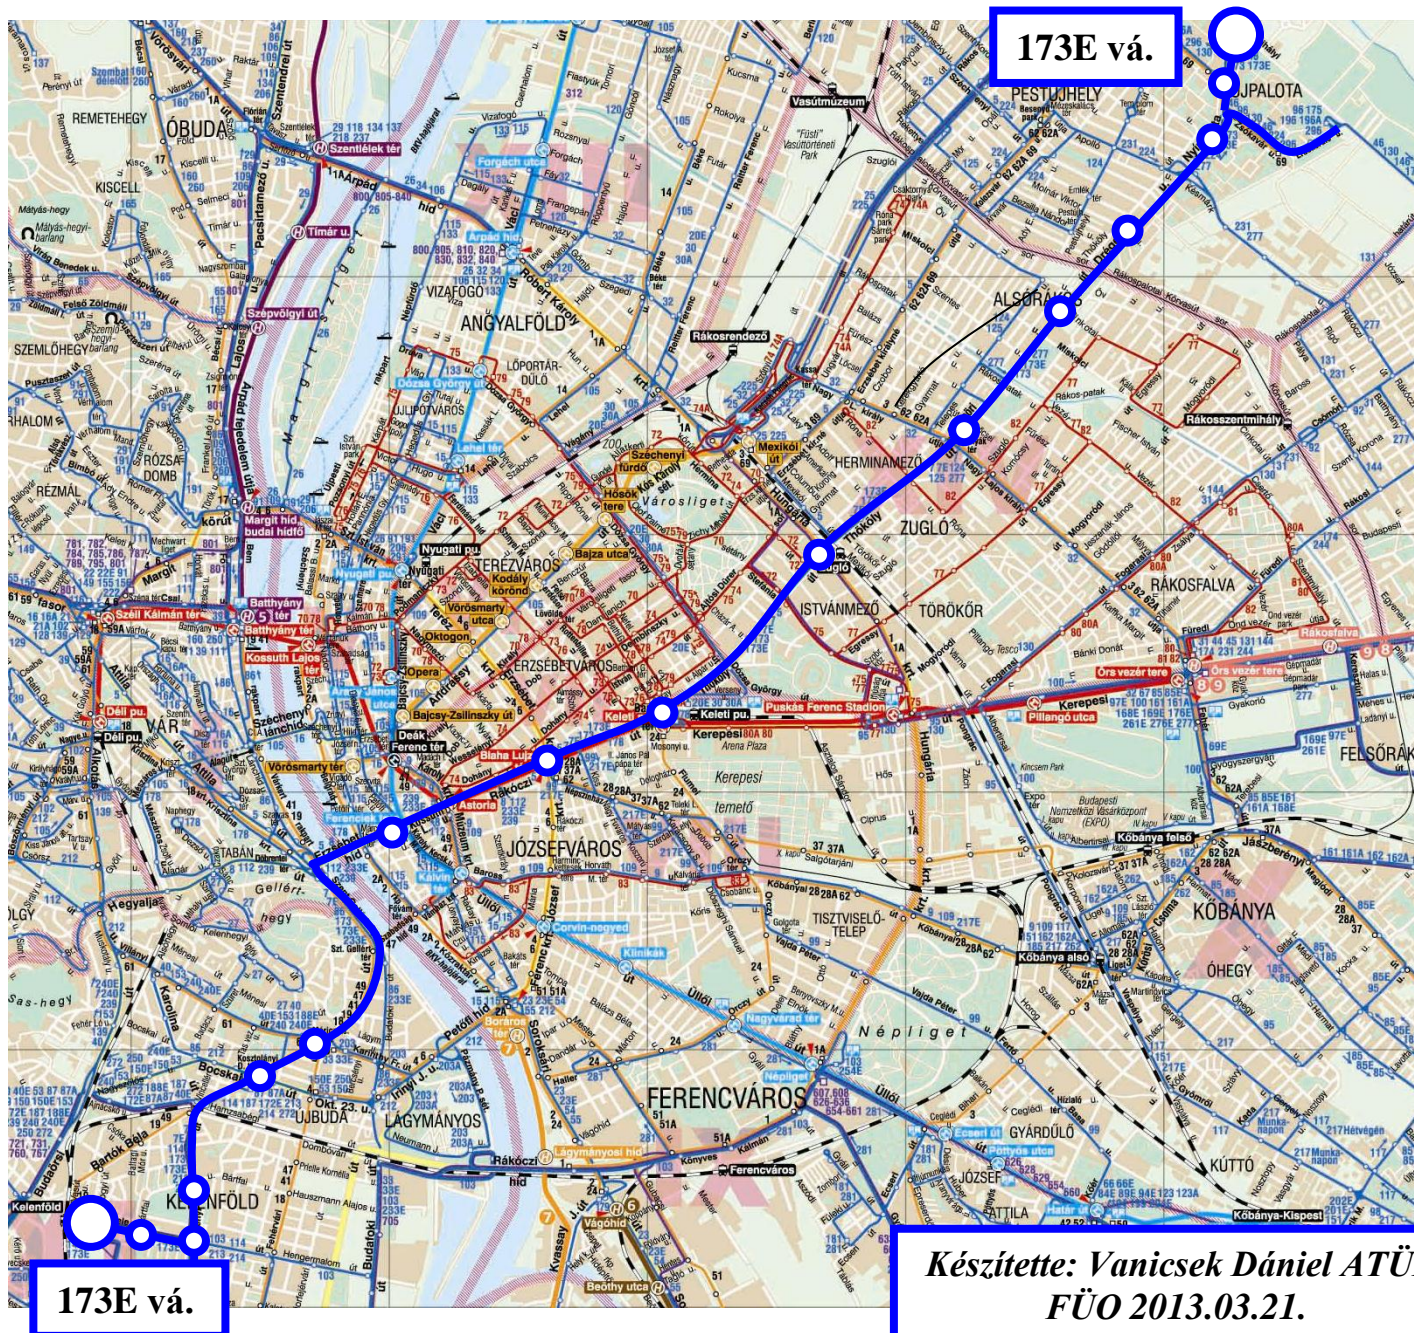

173E autóbussz útvonala és megállóhelyei:

Garázsmenti útvonalak:
Kelenföldi üzemegység - Hamzsabégi út - Karolina út - Bartók Béla út - Somogyi út - Kelenföldi pályaudvar v.a.

Kelenföldi pályaudvar v.a. - Somogyi út - Bartók Béla út - Hamzsabégi út - Kelenföldi üzemegység