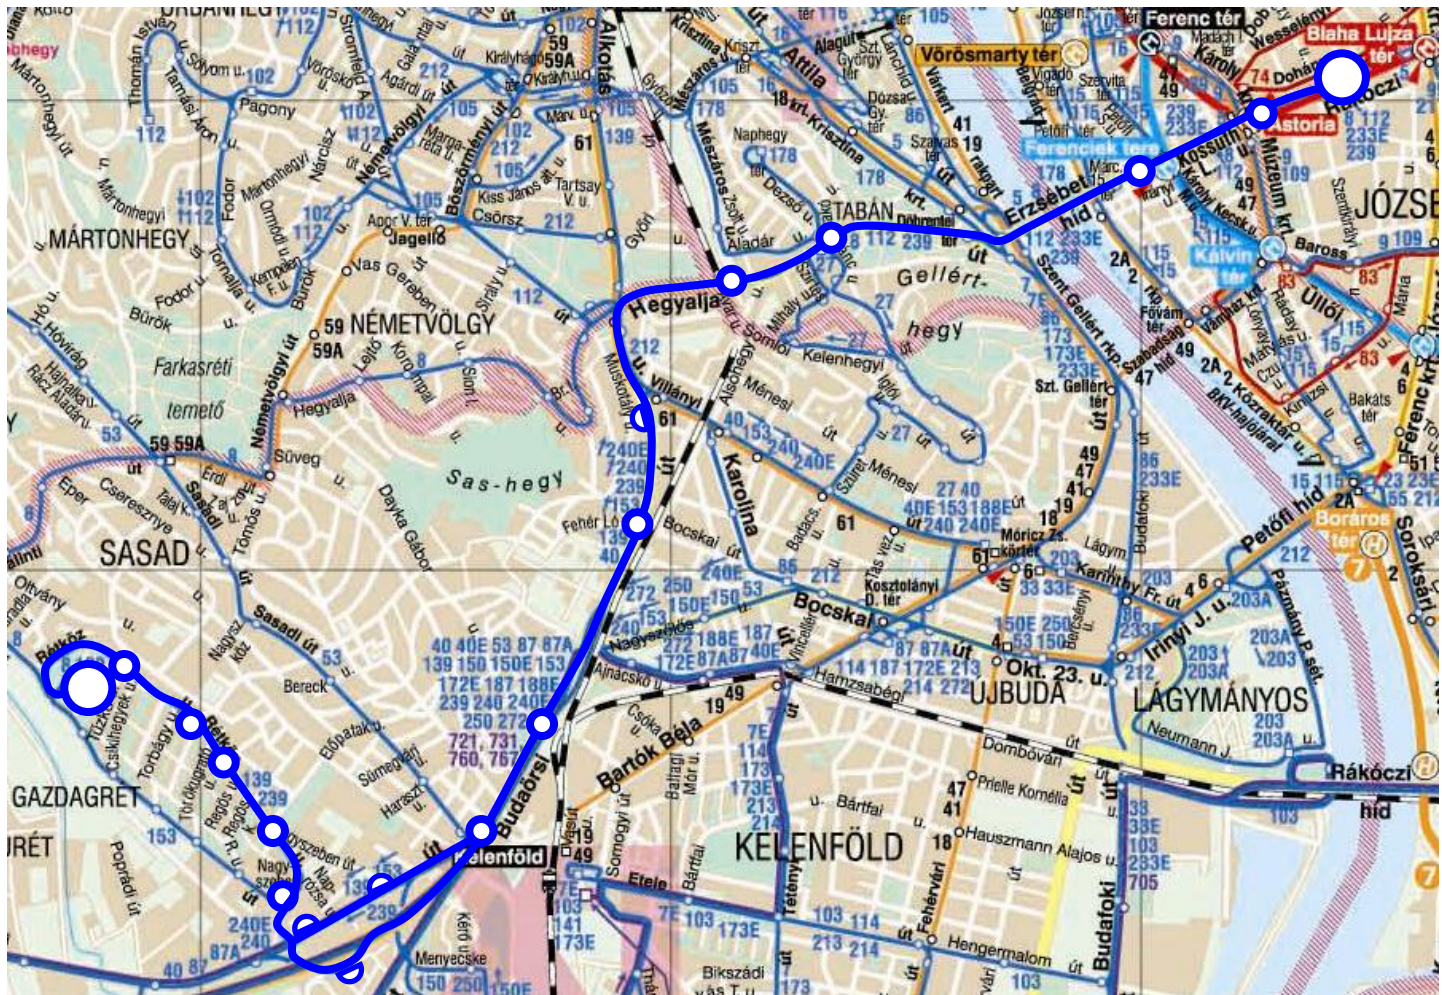

*Készítette: Vanicsek Dániel ATÜI
FÜO 2013.03.20.*

Garázsmeneti útvonalak:

Kelenföldi üzemegység - Hamzsabégyi út - Ajnácskő utca - Budaörsi út - Dayka Gábor utca mh.

Kelenföldi üzemegység - Hamzsabégyi út - Ajnácskő utca - Budaörsi út - Gazdagréti út - Rétköz utca - Gazdagréti tér vá.

Dayka Gábor utca mh. - Budaörsi út - Ajnácskő utca - Hamzsabégyi út - **Kelenföldi üzemegység**

Gazdagréti tér vá. – Gazdagréti út – aluljáró – Lapu utca – M1-M7 autópálya – Budaörsi út – Nagyszőlős utca – Ajnácskő utca – Hamzsabégyi út – **Kelenföldi üzemegység**

Kelenföldi üzemegység - Hamzsabégyi út - Bartók Béla út - Szent Gellért tér - Szent Gellért rakpart - Erzsébet híd - Szabad sajtó út - Ferenciek tere - Kossuth Lajos utca - Rákóczi út - **Uránia vá.**

Uránia vá. – Rákóczi út – Kossuth Lajos utca – Ferenciek tere – Szabad sajtó út – Erzsébet híd – Szent Gellért rakpart – Szent Gellért tér – Bartók Béla út – Hamzsabégyi út – **Kelenföldi üzemegység**